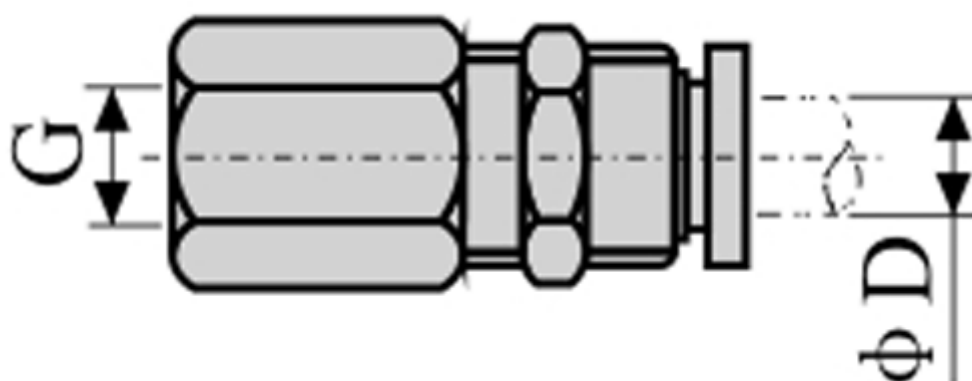

Varenummer: 58EPMF6M5
Beskrivelse: Fitting EPMF6M5 lige med muffe
gevind M5, slangediameter 6

Mål

D = 6
Gevind = M5